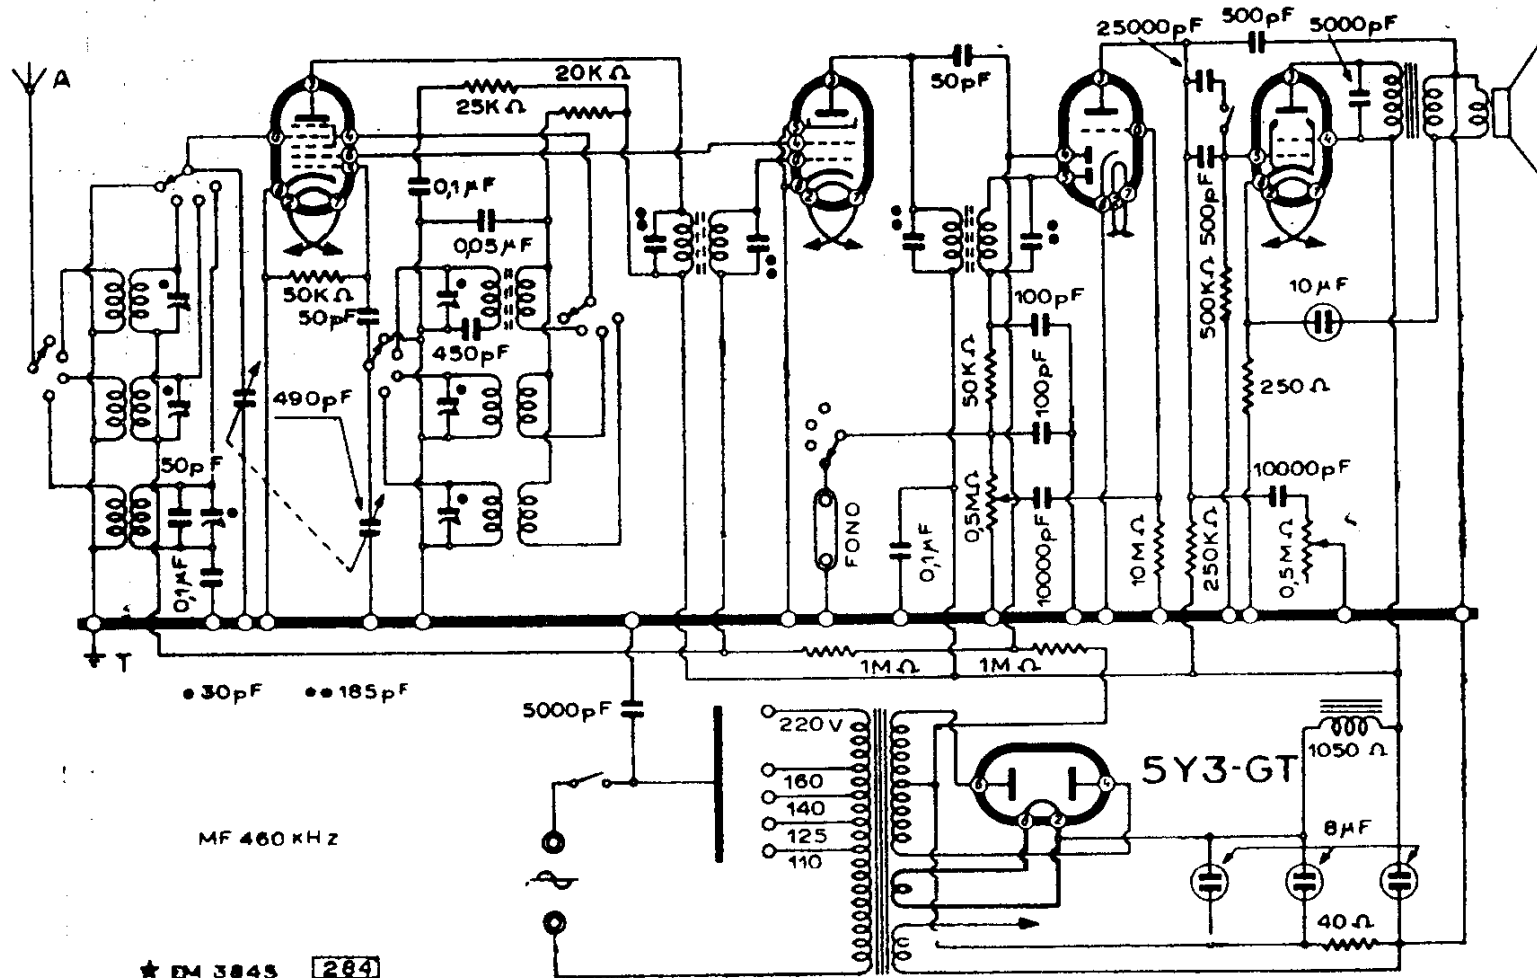

6A8-GT

6K7-GT

6Q7-GT 6V6-GT

MF 460 KHZ

★ DM 3845 264

WATT RADIO - MOD. «TAURUS ORO»